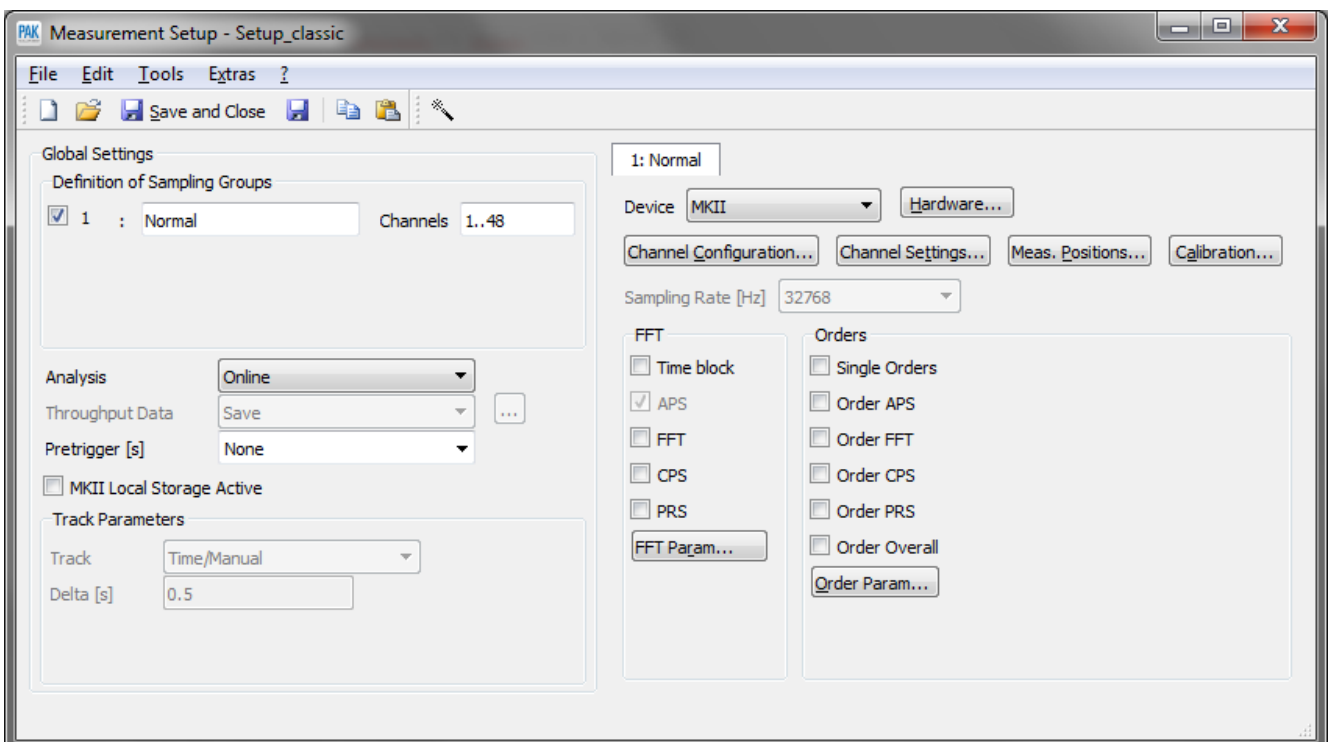

2. ACTIVATION DE LA FONCTION LOCK/UNLOCK

Administrateur de PAK, je souhaite réaliser un setup de mesure formalisé pour un type d'essai. J'aimerais « figer » certains paramètres du setup aux utilisateurs pour éviter toute erreur.

Pour cela, ouvrir le setup puis sélectionner Tools → Lock / Unlock.

Cliquer ensuite sur le paramètre à « figer ». Par exemple, l'échantillonnage. Répéter l'opération avec tous les paramètres souhaités. Ils sont maintenant grisés (aucun changement ne peut être appliqué).