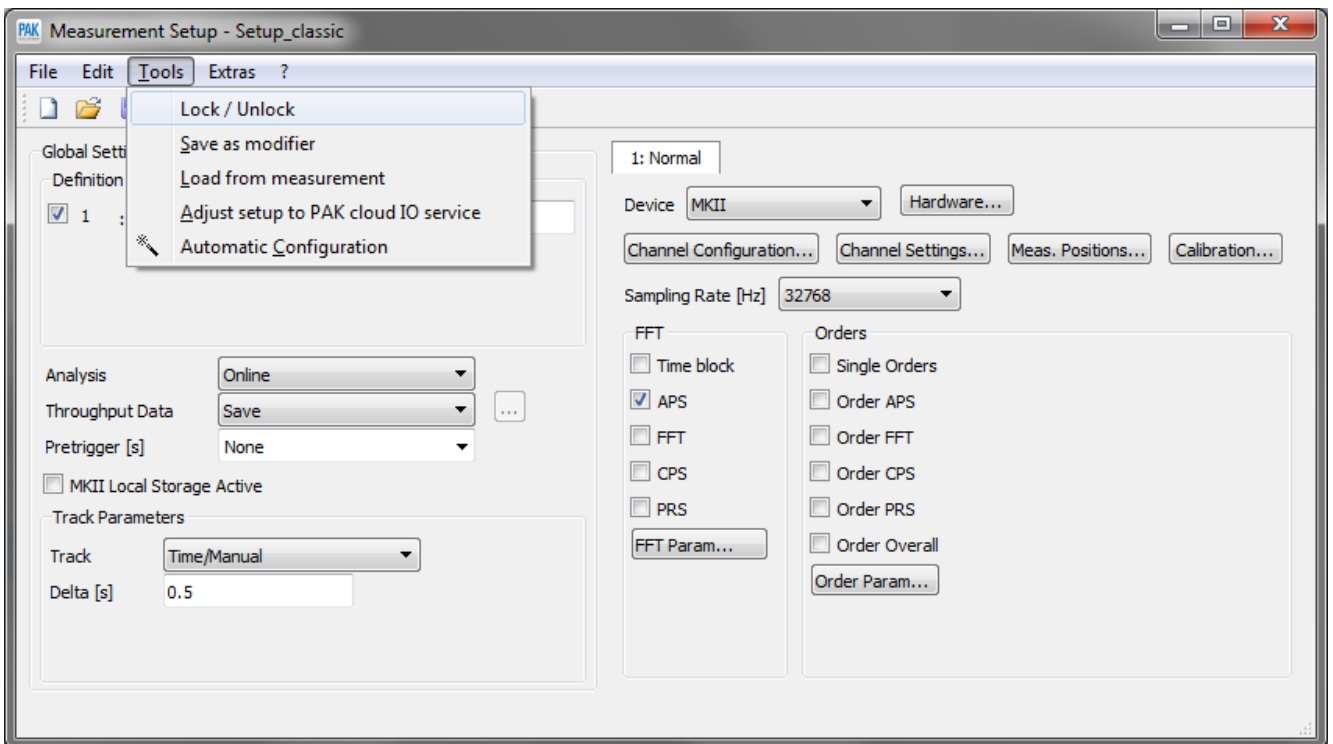

Pour cela, ouvrir le setup puis sélectionner Tools → Lock / Unlock.

Cliquer ensuite sur le paramètre à « figer ». Par exemple, l'échantillonnage. Répéter l'opération avec tous les paramètres souhaités. Ils sont maintenant grisés (aucun changement ne peut être appliqué).