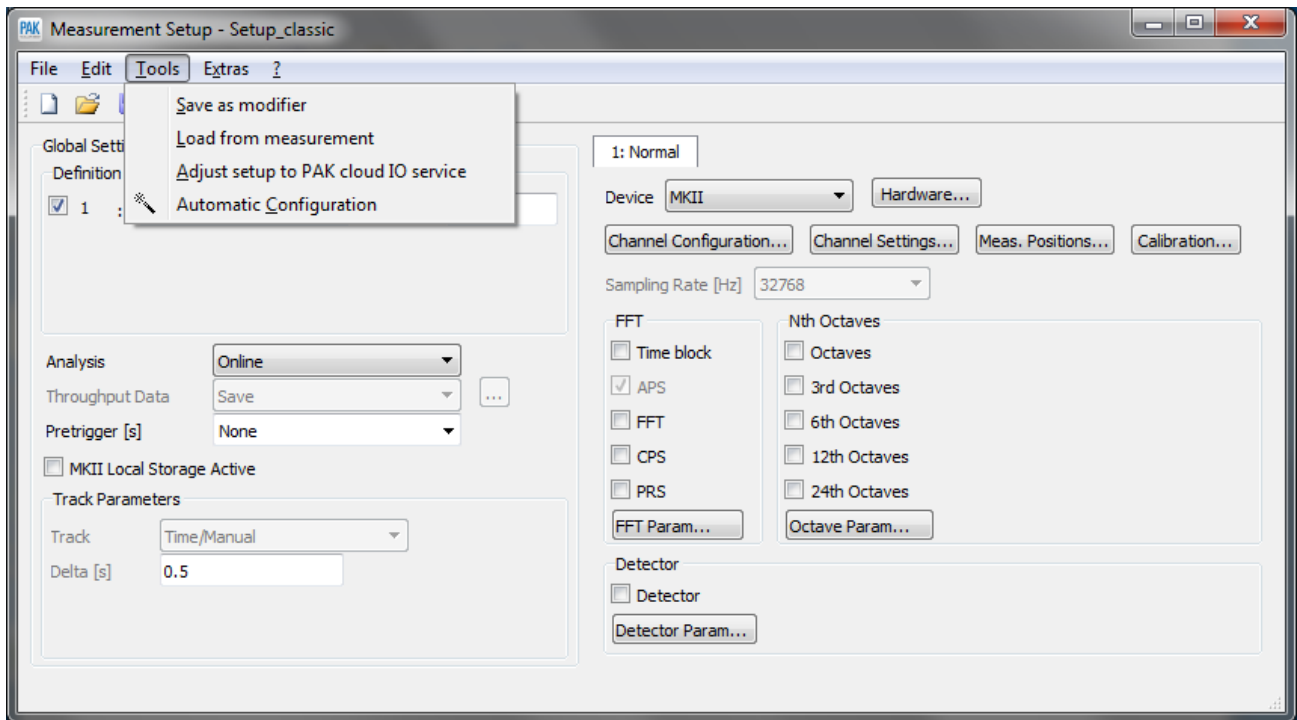

Pour cela, ouvrir le setup puis sélectionner Tools → Lock / Unlock.

Cliquer ensuite sur le paramètre à « figer ». Par exemple, l'échantillonnage. Répéter l'opération avec tous les paramètres souhaités. Ils sont maintenant grisés (aucun changement ne peut être appliqué).

3. FENETRE VUE PAR L'UTILISATEUR

L'option « Lock/Unlock » n'est pas disponible pour les utilisateurs. Aucune modification ne pourra donc être apportée aux champs grisés.

PREVIEW

Ce qui vous attend en décembre 2019 dans votre Astuce PAK : « *Options de visualisation* ».